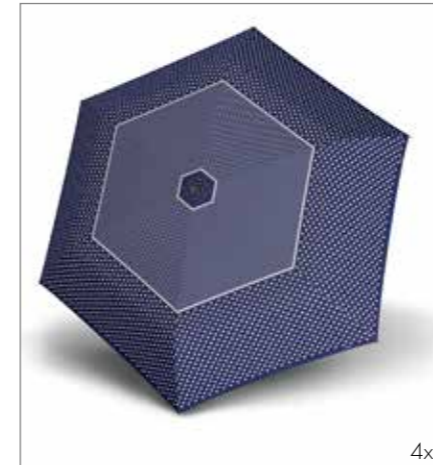

TRICOLORE

4x

4x

4x

12 Stk. im Sortiment

NEW!

**FIBER MAGIC XS
TRICOLORE**
747465TR

fibreglass/steel/alu
pongee

POSTER TRICOLORE
78581D27 A3
78581D28 A4