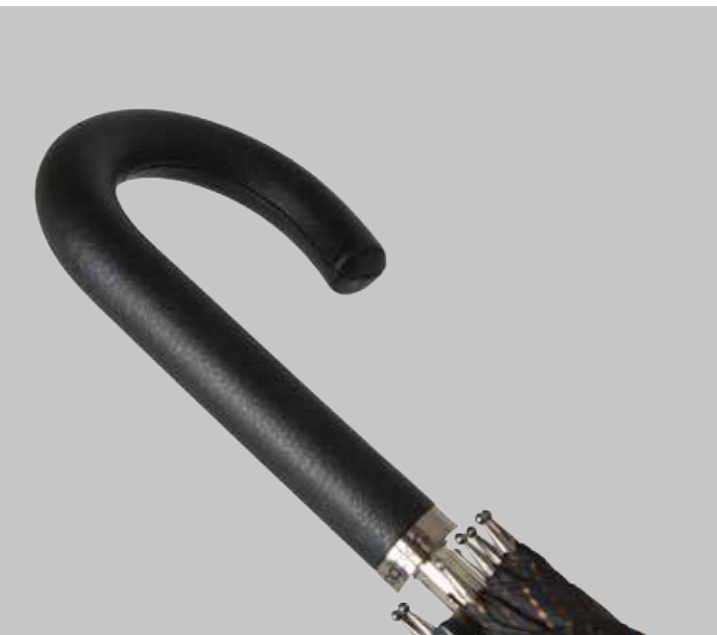

12 Stk. im Sortiment