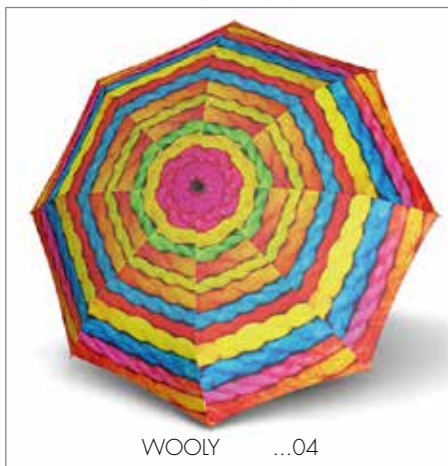

steel  
pongee

CALIFORNIA ...01

PATCHDOG ...02

ARA ...03

WOOLY ...04

VINTAGE ...06

**MODERN.ART  
MINI**

70857..  
VINTAGE  
nicht erhältlich / not available