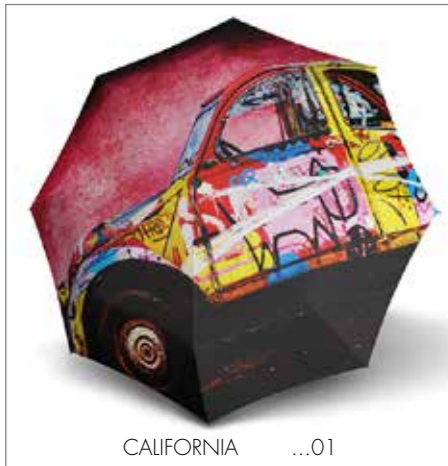

steel  
pongee

CALIFORNIA ...01

PATCHDOG ...02

ARA ...03

WOOLY ...04

VINTAGE ...06

**MODERN.ART  
MINI**

70857..  
VINTAGE  
nicht erhältlich / not available