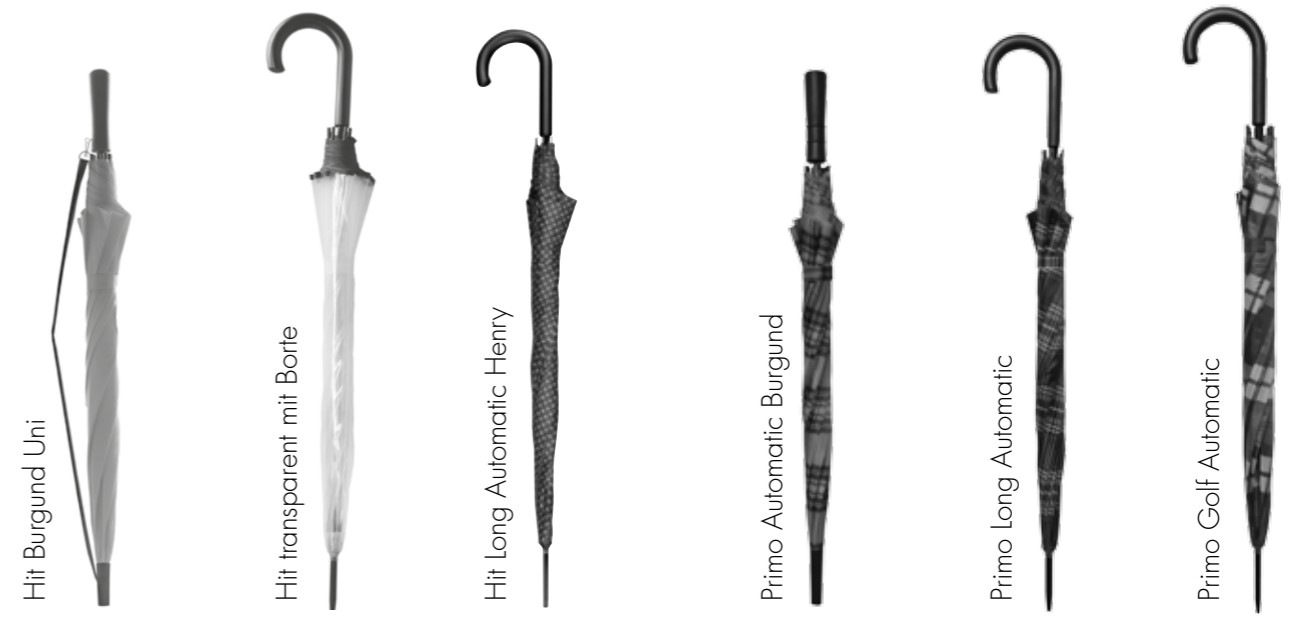

DERBY HIT						PRIMO
•			•	•	•	•
	•					
		•				
98	98	97	94	87	93	92
286	395	420	240	225	215	240
24	31	29	22	23	23	24
55/8	55/8	55/8	50/8	50/6	52/7	50/8

	DERBY HIT			
<b>MANUAL</b>			•	•
<b>AUTOMATIC</b>	•	•		
<b>OPEN/CLOSE</b>				
Diameter/Durchmesser	102	118	126	131
Weight/Gewicht	376	532	568	600
Length/Länge	83	99	98	103
Segments/Segmente	58/8	68/8	76/8	76/16