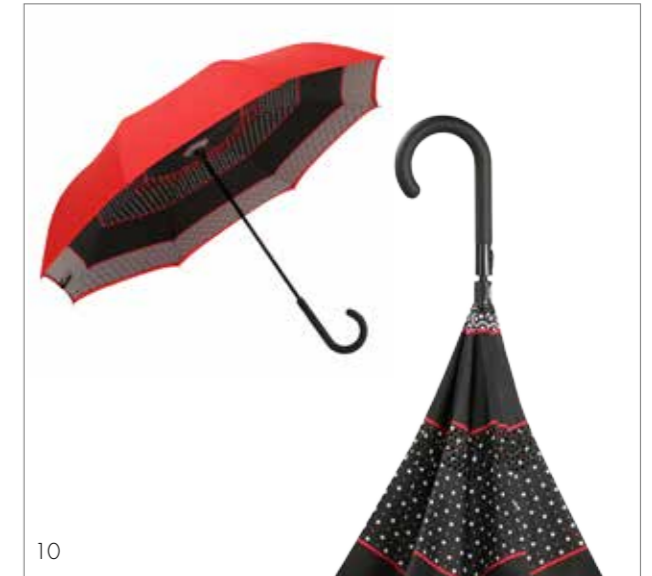

# PAGODA

**NEW!**

**12**  
**FIBER LONG  
AUTOMATIC  
PAGODA**  
740365PA..

fibreglass/steel  
 pongee

**NEW!**

**FIBER MAGIC CRAZY**  
UNI  
7443463...

110 cm 386 g 30cm 60/8  
fibreglass/steel  
polyester pongee