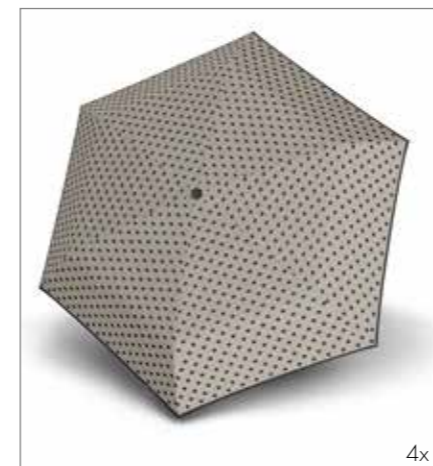

4x

4x

4x

12 Stk. im Sortiment

steel/black
pongee

fibreglass/steel/alu
pongee