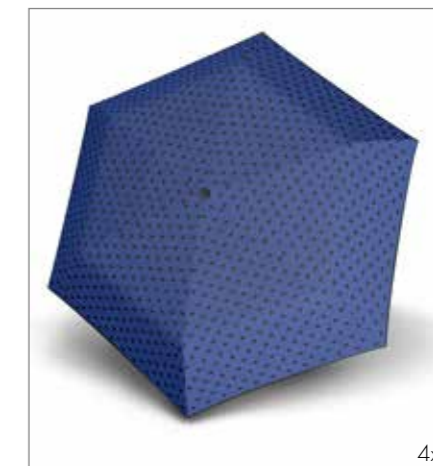

 **HIT MAGIC CLASSIC**  
744165P

 92 cm  
  323 g  
  27 cm  
  -53/7-  
 steel/fibreglass/black pongee

4x

4x

4x

12 Stk. im Sortiment

 **HIT MICRO DOTS**  
710565PD

steel/black  
pongee