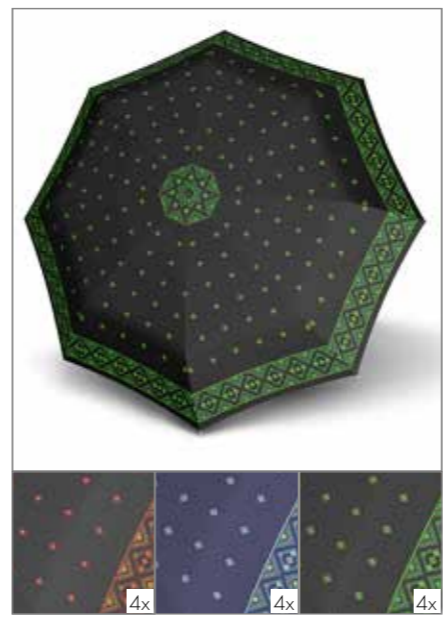

12 Stk. im Sortiment