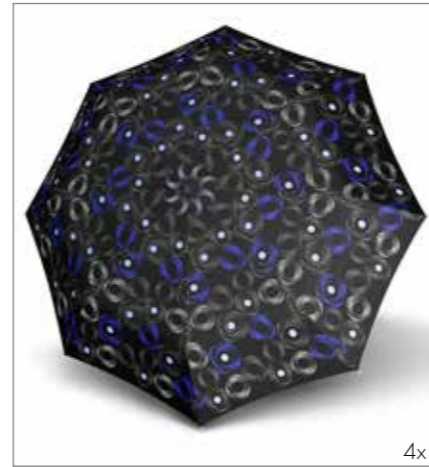

SOFIA

4x

12 Stk. im Sortiment

90 cm
160 g
21 cm
50/6 -

alu/fibreglass
pongee

96 cm
350 g
29 cm
54/8 -

fibreglass/steel
pongee

97 cm
320 g
27 cm
53/8 -

fibreglass/alu/steel
pongee