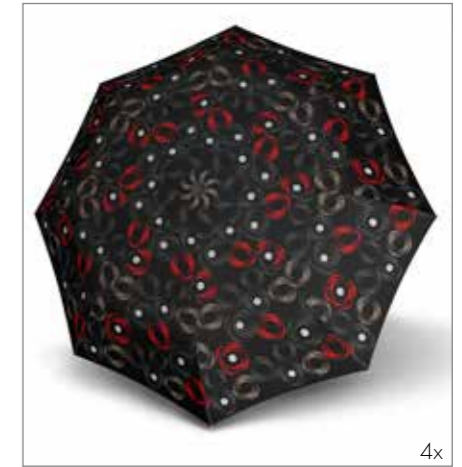

4x

4x

12 Stk. im Sortiment

90 cm
160 g
21 cm
50/6 -

alu/fibreglass
pongee