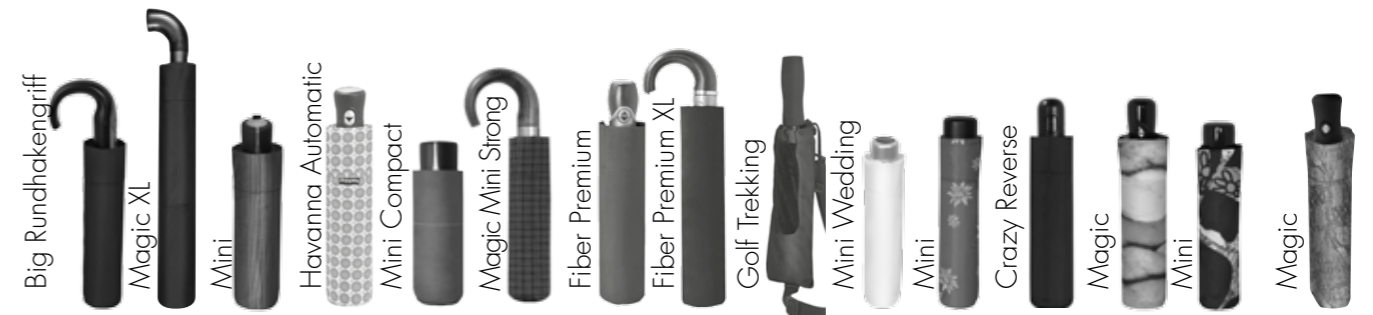

steel polyester

**PRIMO GOLF AUTOMATIC**  
CHECK/KARO  
716278

steel polyester

	CARBONSTEEL					CARBON				FIBER				
<b>MANUAL</b>	•		•		•						•	•		
<b>AUTOMATIC</b>													•	
<b>OPEN/CLOSE</b>		•		•		•	•	•	•					•
Diameter/Durchmesser	85	92	87	95	96	103	122	122	122	85	90	96	97	
Weight/Gewicht	242	310	185	320	266	392	560	560	570	176	140	350	320	
Length/Länge	18	23	22	28	25	30	37	37	37	18	21	29	27	
Segments/Segmente	53/7	55/7	50/6	55/8	55/8	59/8	70/8	70/8	70/8	50/6	50/6	54/8	53/8	