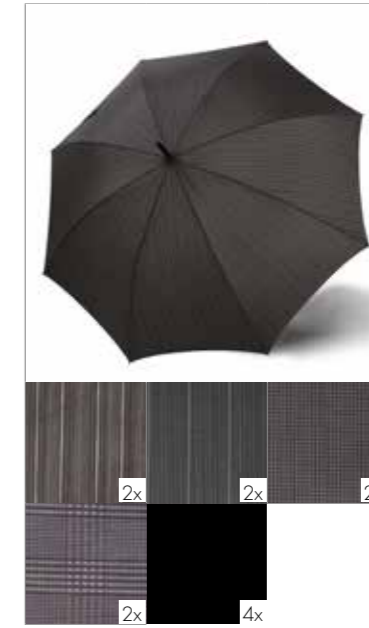

**NATURAL LONDON**  
RAINBOW  
74130R

**16**

104 cm 600 g 89 cm 60/16

wood/steel  
polyester

**NATURAL LONDON**  
74166 BLACK  
74163DWR WINE RED  
74163DMA NAVY

**16**

104 cm 600 g 89 cm 60/16

wood/steel  
pongee