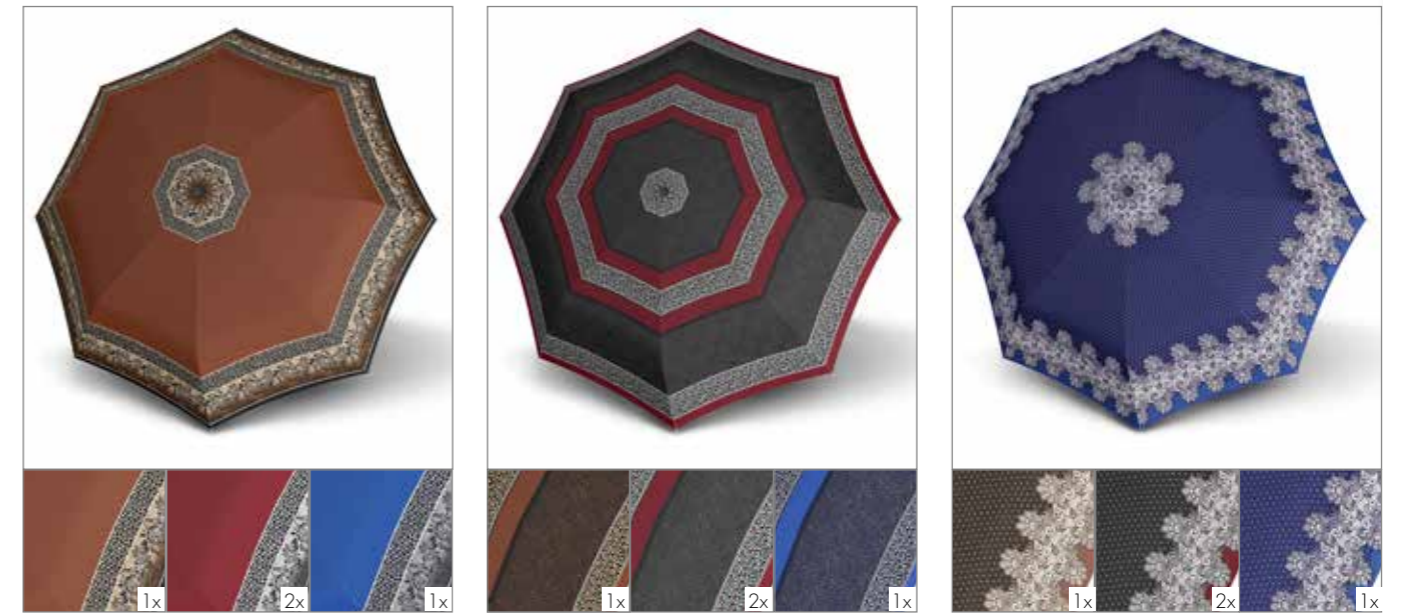

12 Stk. im Sortiment

96 cm 350 g 29 cm -54/8-
fibreglass/steel
pongee